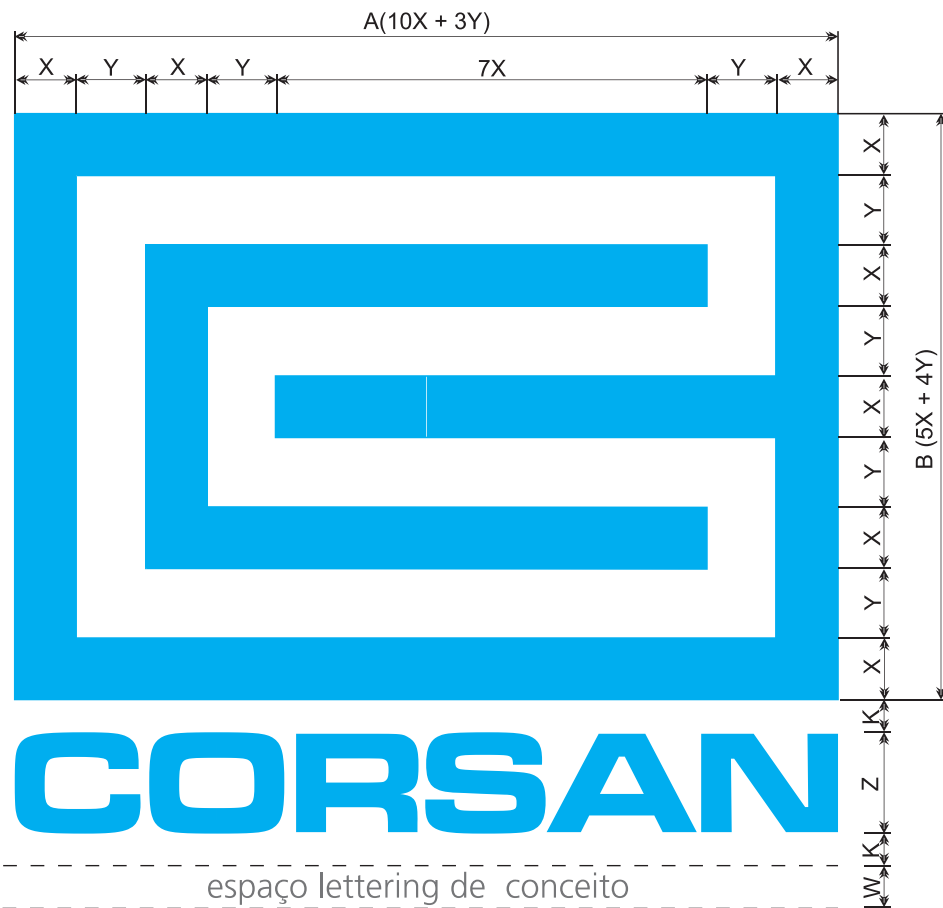

MEDIDAS:

$X = 15$

$Y = 17$

$K = 8$

$Z = 24,5$

$W = 10$

CMYK:

C 100 / M 0 / Y 0 / K 0

RGB:

R 0 / G 175 / B 239

FONTE:

Micrograma Bold EXT