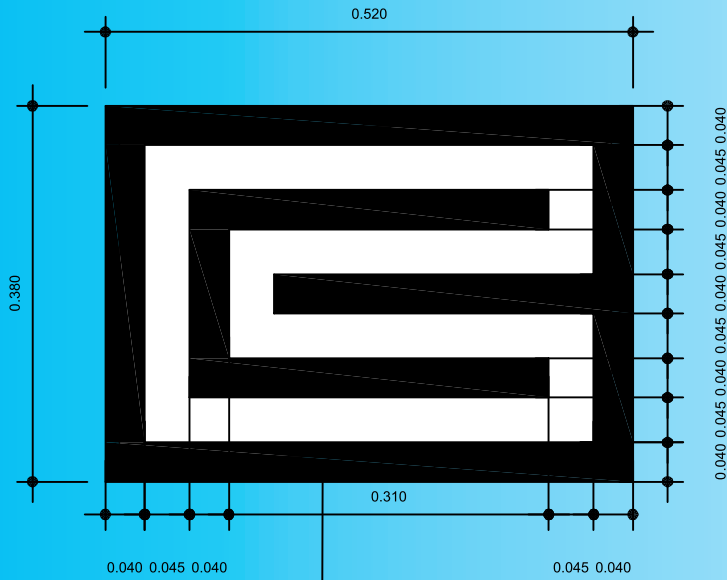

MANUAL DE IDENTIDADE VISUAL

LOGOTIPO CORSAN
AZUL