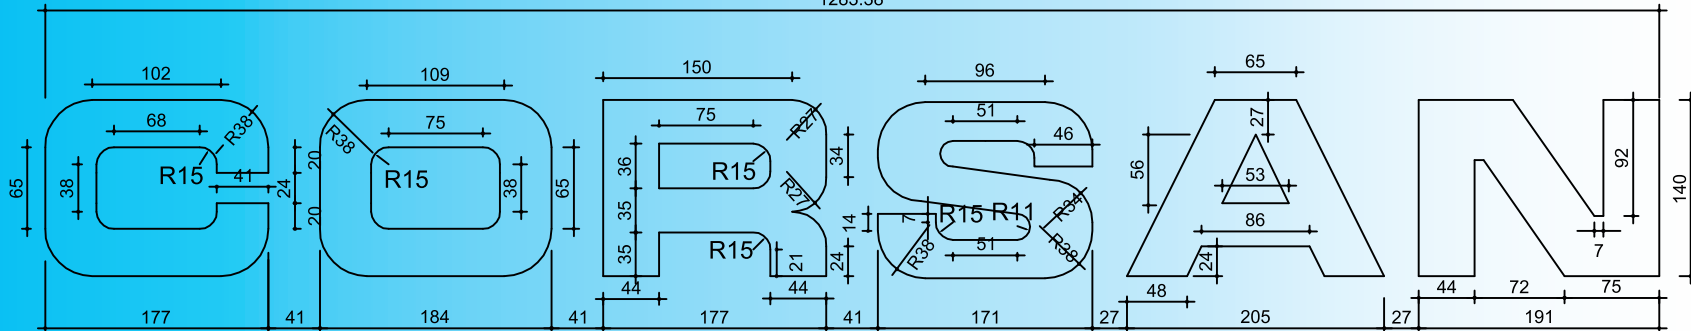

MANUAL DE IDENTIDADE VISUAL

LOGOTIPO CORSAN
AZUL

1283.38